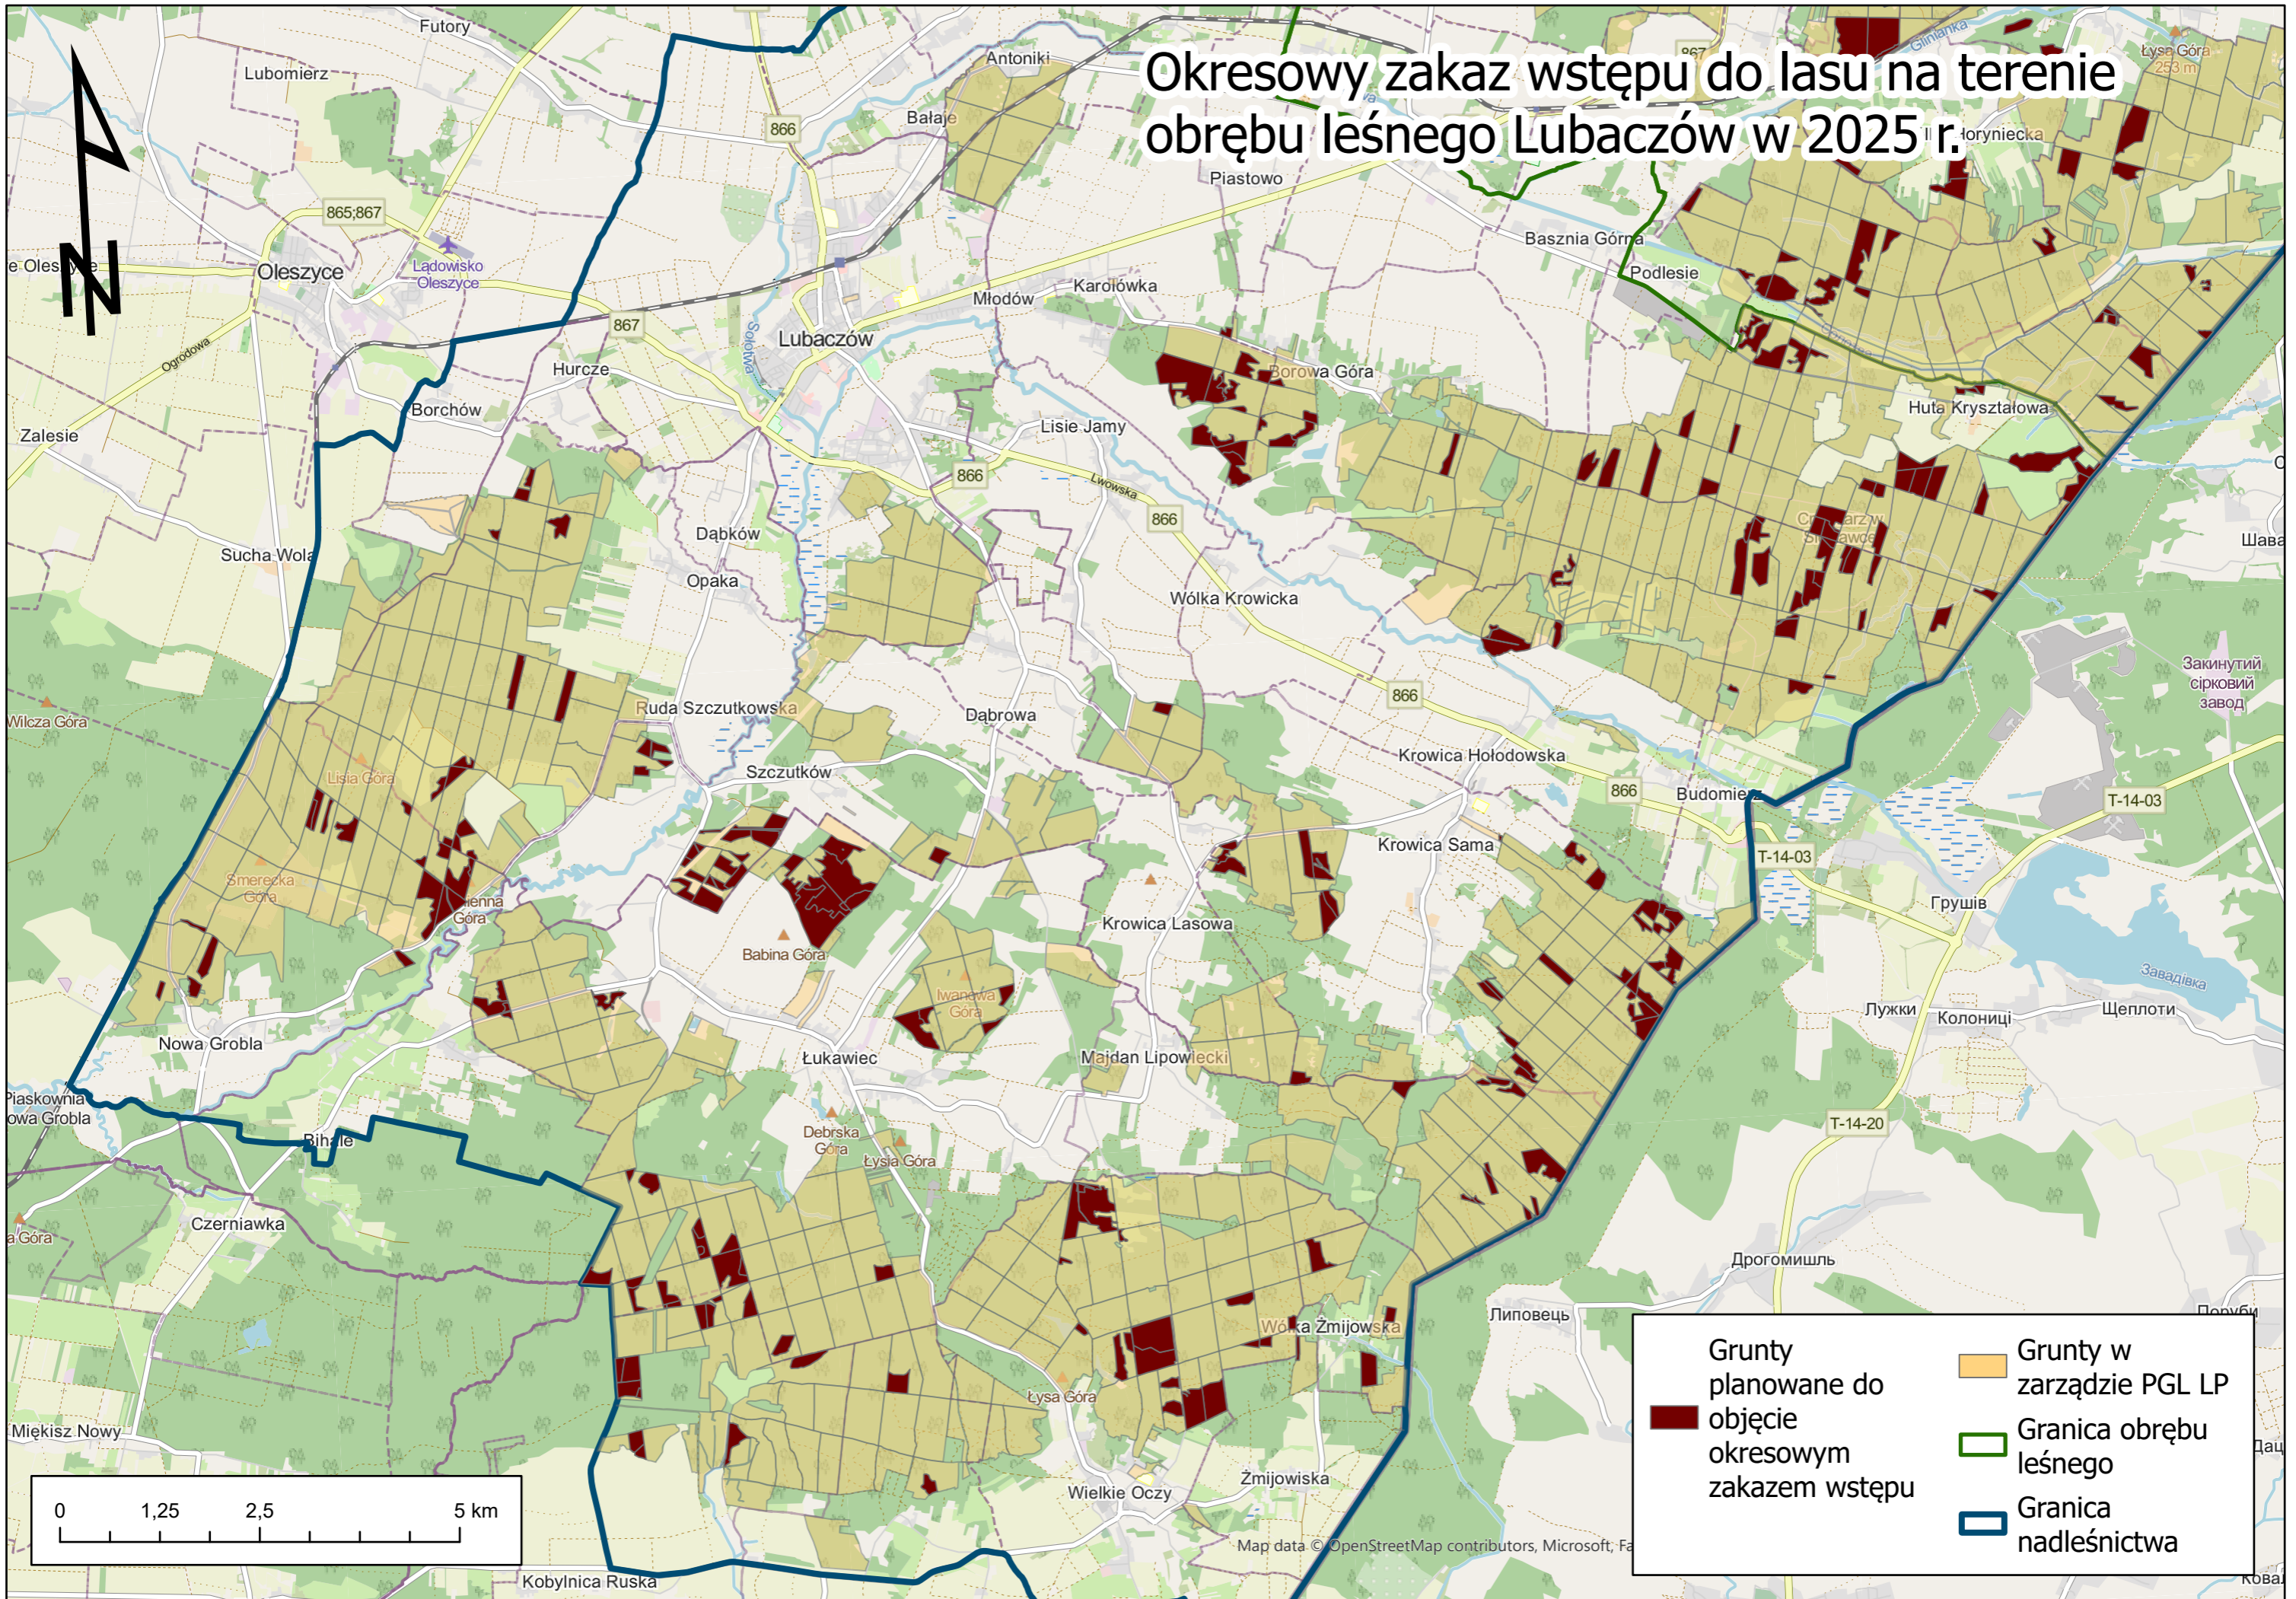

# Okresowy zakaz wstępu do lasu na terenie obrębu leśnego Lubaczów w 2025 r.

Map data © OpenStreetMap contributors, Microsoft, Fa