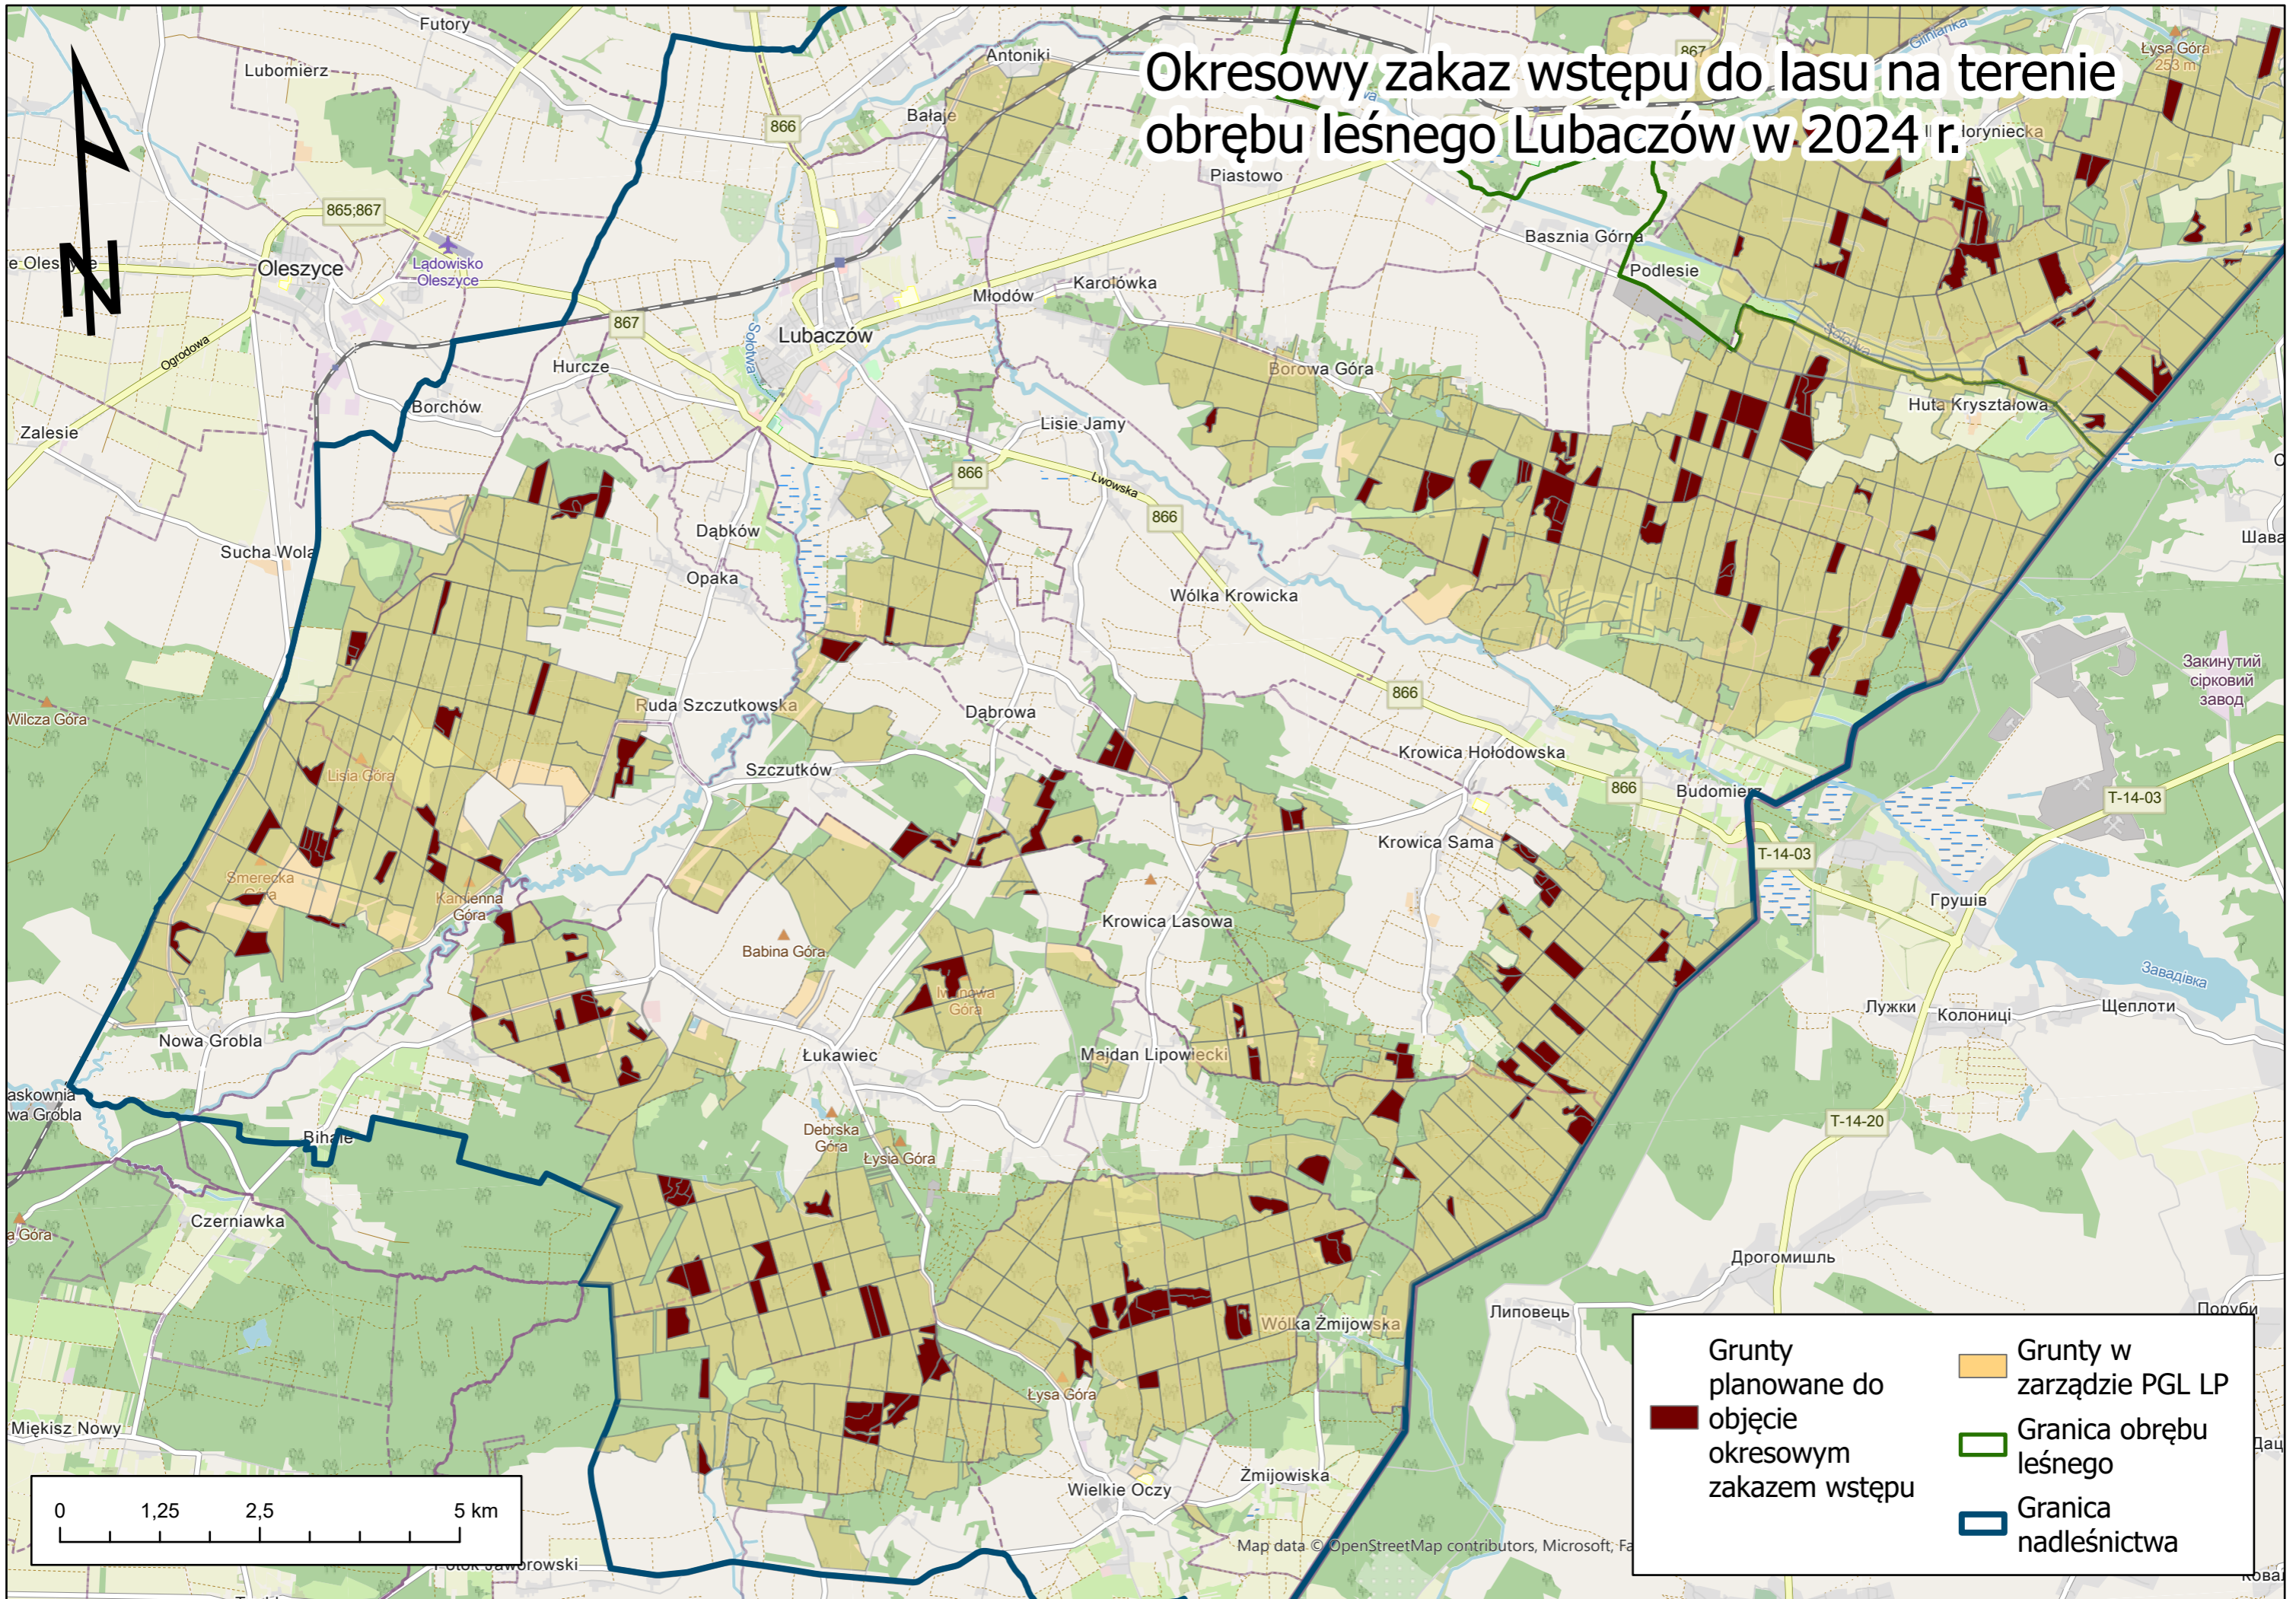

Okresowy zakaz wstępu do lasu na terenie obrębu leśnego Lubaczów w 2024 r.

- Grunty planowane do objęcia okresowym zakazem wstępu
- Grunty w zarządzie PGL LP
- Granica obrębu leśnego
- Granica nadleśnictwa

Map data © OpenStreetMap contributors, Microsoft, Fa