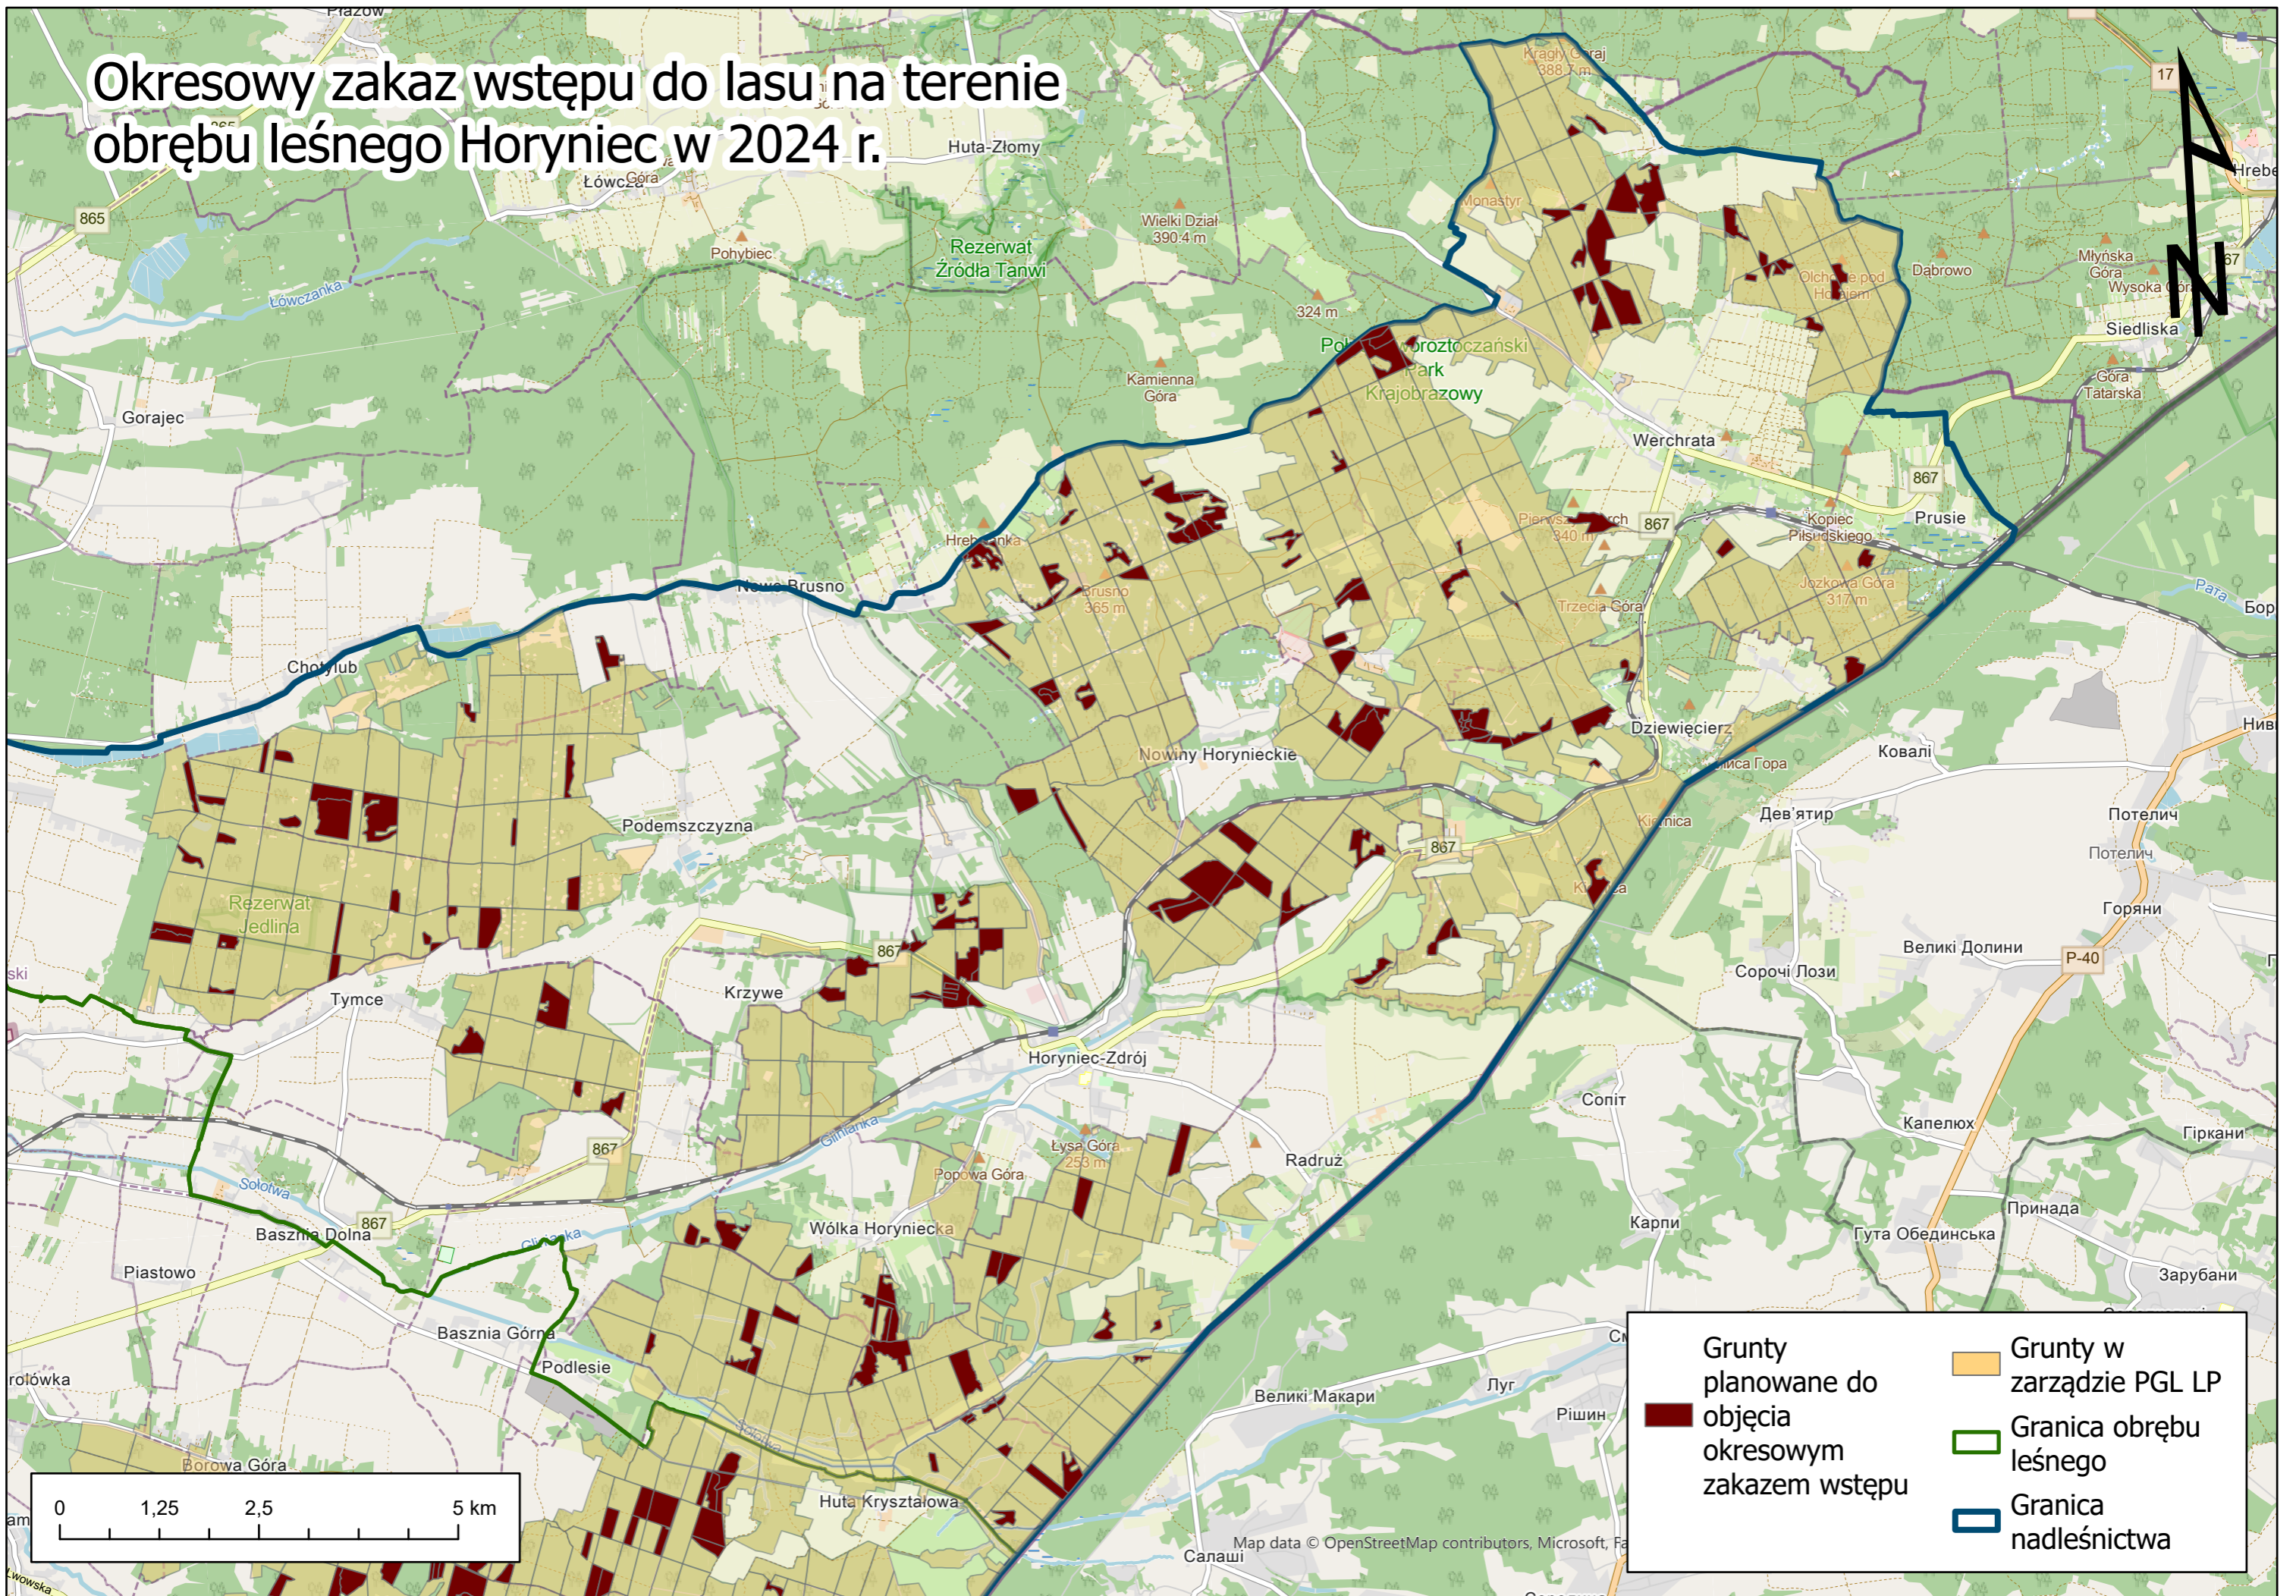

Okresowy zakaz wstępu do lasu na terenie obrębu leśnego Horyniec w 2024 r.

- Grunty planowane do objęcia okresowym zakazem wstępu
- Grunty w zarządzie PGL LP
- Granica obrębu leśnego
- Granica nadleśnictwa

Map data © OpenStreetMap contributors, Microsoft, Fa